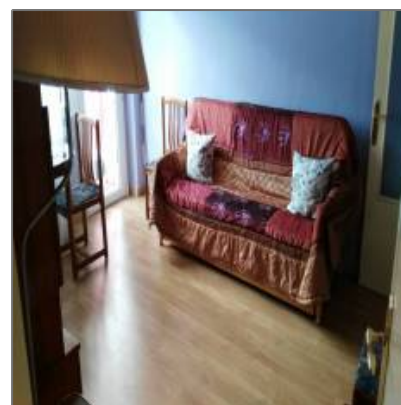

## Detalles Principales

Tipo de Propiedad: **Pisos**

Operacion: **Venta**

ID Propiedad: **8264**

Precio: **EUR61.000**

Area del Lote: **No Especifica**

Antigüedad en años: **No Especifica**