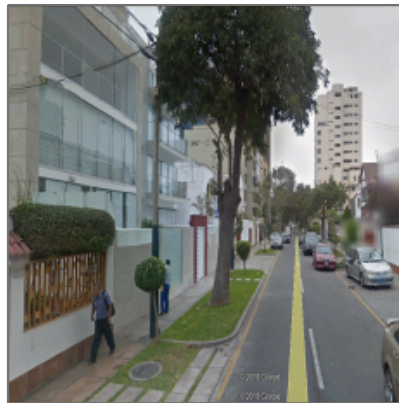

Terreno en venta en San Isirdo, cerca del Colegio Santa Úrsula

- San Isidro, Lima, Peru

Detalles Principales

Tipo de Propiedad: **Lotes-Terrenos**

Operacion: **Venta**

ID Propiedad: **8137**

Precio: **u\$1.700.000**

Vista del Inmueble: **a la Calle**

Area del Lote: **600 m²**

Antigüedad en años: **No Especifica**

Mapa

País: **Peru**

Prov -Dto- Est- Reg: **Lima**

Ciudad: **904**

Calle: **Los Ficus**