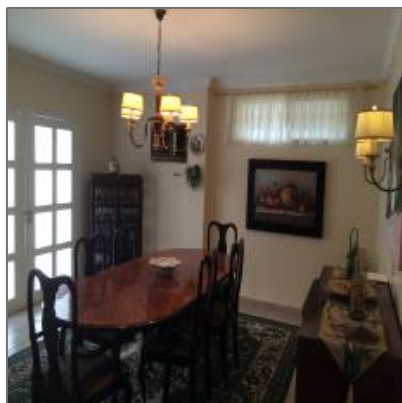

Casa En Puerto Azul 2 Plantas 280 Mts

280 m² - GUAYAQUIL, GUAYAS, Ecuador

Detalles Principales

| | |
|------------------------|--------------------------|
| Tipo de Propiedad: | Casas |
| Operacion: | Venta |
| ID Propiedad: | 8090 |
| Precio: | u\$280.000 |
| Vista del Inmueble: | a la Calle |
| Dormitorios-Recámaras: | 4 |
| Baños: | 4 |
| Medio Baño: | 2 |
| Area Construida: | 280 m² |
| Area del Lote: | 280 m² |
| Antigüedad en años: | 10 |