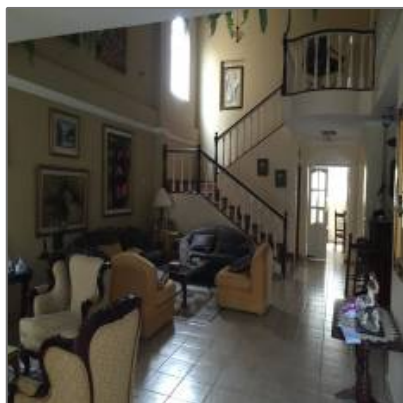

Casa En Puerto Azul 2 Plantas 280 Mts

280 m² - GUAYAQUIL, GUAYAS, Ecuador

Detalles Principales

| | |
|------------------------|--------------------------|
| Tipo de Propiedad: | Casas |
| Operacion: | Venta |
| ID Propiedad: | 8090 |
| Precio: | u\$280.000 |
| Vista del Inmueble: | a la Calle |
| Dormitorios-Recámaras: | 4 |
| Baños: | 4 |
| Medio Baño: | 2 |
| Area Construida: | 280 m² |
| Area del Lote: | 280 m² |
| Antigüedad en años: | 10 |