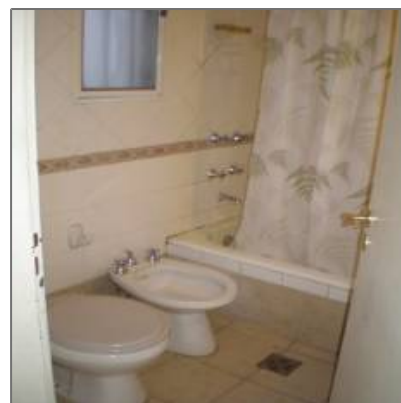

ALQUILER DEPTO.- CAPITAL FEDERAL - PALERMO SOHO - HONDURAS 3746

65 m² - Palermo, Capital Federal, Argentina

Detalles Principales

Tipo de Propiedad: **Apartamentos**

Operacion: **Alquiler-Arriendo**

ID Propiedad: **7613**