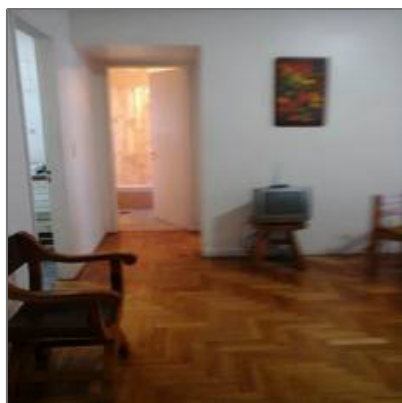

ALQUILER DEPTO.- CAPITAL FEDERAL - PALERMO SOHO - HONDURAS 3746

65 m² - Palermo, Capital Federal, Argentina

Detalles Principales

Tipo de Propiedad: **Apartamentos**

Operacion: **Alquiler-Arriendo**

ID Propiedad: **7613**