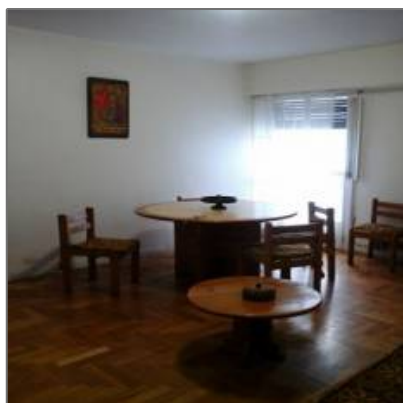

ALQUILER DEPTO.- CAPITAL FEDERAL - PALERMO SOHO - HONDURAS 3746

65 m² - Palermo, Capital Federal, Argentina

Detalles Principales

Tipo de Propiedad: **Apartamentos**

Operacion: **Alquiler-Arriendo**

ID Propiedad: **7613**