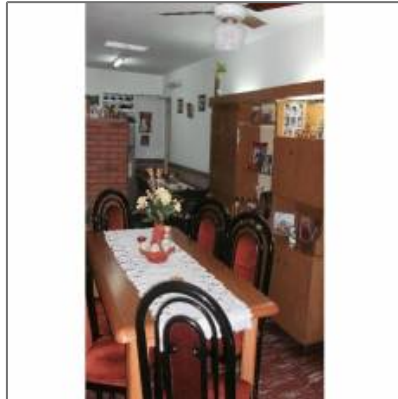

Casas Venta

65 m² - Rosario, Santa Fe, Argentina

Detalles Principales

Tipo de Propiedad:	Casas
Operacion:	Venta
ID Propiedad:	1638
Precio:	u\$90.000
Vista del Inmueble:	a la Calle
Dormitorios-Recámaras:	3
Baños:	1
Medio Baño:	1
Area Construida:	65 m²
Area del Lote:	100 m²
Antigüedad en años:	35