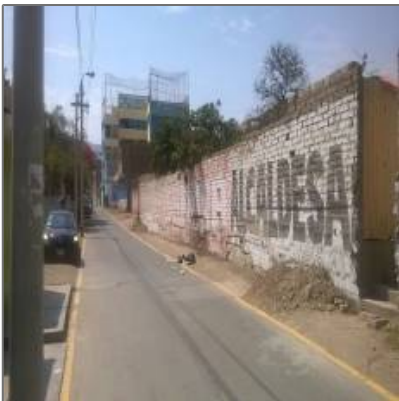

PACHACAMAC REMATO TERRENO 820M2 \$97,500 MIL DOLARES, ALT. DEL CANAL 4

- Pachacamac, Lima, Peru

Detalles Principales

Tipo de Propiedad:	Lotes-terrenos comercial
Operacion:	Venta
ID Propiedad:	7081
Precio:	u\$97.500
Vista del Inmueble:	a la Calle
Area del Lote:	820 m²
Antigüedad en años:	10