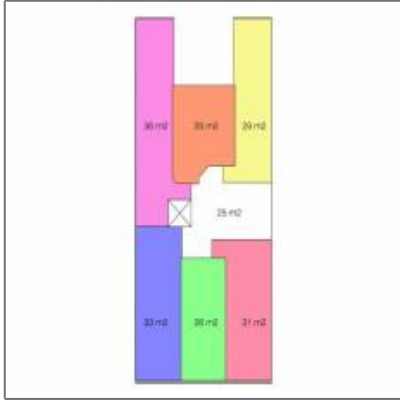

Apartamentos Venta

37 m² - Rosario, Santa Fe, Argentina

Detalles Principales

Tipo de Propiedad:	Apartamentos
Operacion:	Venta
ID Propiedad:	1616
Precio:	AR \$1.023.269
Vista del Inmueble:	a la Calle
Dormitorios-Recámaras:	1
Baños:	1
Medio Baño:	No Especifica
Area Construida:	37 m²
Area del Lote:	37 m²
Antigüedad en años:	1

Mapa

País:	Argentina
Prov -Dto- Est-Reg:	Santa Fe
Ciudad:	05422
Calle:	Jujuy
Numero:	2077
Piso o Planta:	3
Nombre del Edificio:	La Internacional 9
Longitud:	W61° 21' 1.2"
Latitud:	S33° 3' 50.6"

<http://www.escaurizamunoz.com.ar/>