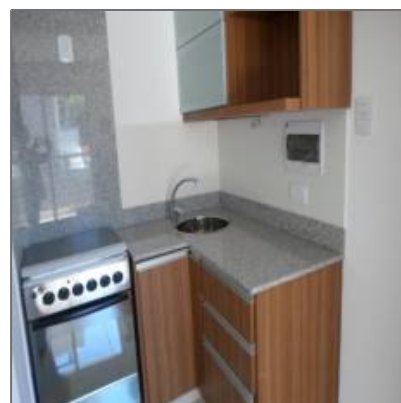

VELTA DEPTO.- CAPITAL FEDERAL - FLORES - YERBAL 1900 -

37 m² - Flores, Capital Federal, Argentina

Detalles Principales

Tipo de Propiedad: **Apartamentos**

Operacion: **Venta**

ID Propiedad: **6966**

Precio: **u\$95.000**