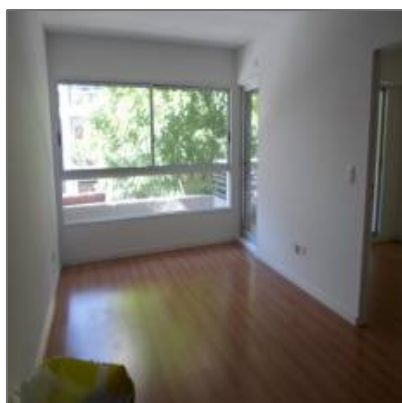

VELTA DEPTO.- CAPITAL FEDERAL - FLORES - YERBAL 1900 -

37 m² - Flores, Capital Federal, Argentina

Detalles Principales

Tipo de Propiedad: **Apartamentos**

Operacion: **Venta**

ID Propiedad: **6966**

Precio: **u\$95.000**