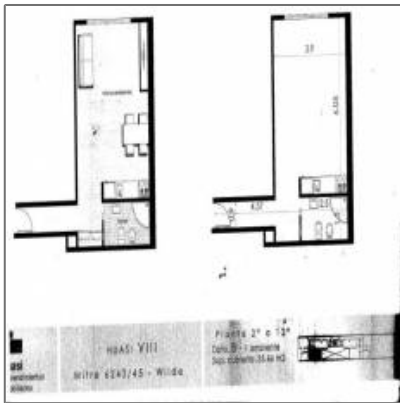

VENTA DEPTO.- BS AS - AVELLANEDA - WILDE - MITRE 6200

36 m² - Avellaneda, Buenos Aires, Argentina

Detalles Principales

Tipo de Propiedad: **Apartamentos**

Operacion: **Venta**

ID Propiedad: **6943**

Precio: **u\$55.000**

Vista del Inmueble: **a la Calle**

Dormitorios-Recámaras: **2**

Baños: **1**

Medio Baño: **No Especifica**

Area Construida: **36 m²**

Area del Lote: **36 m²**

Antigüedad en años: **No Especifica**

Más Características