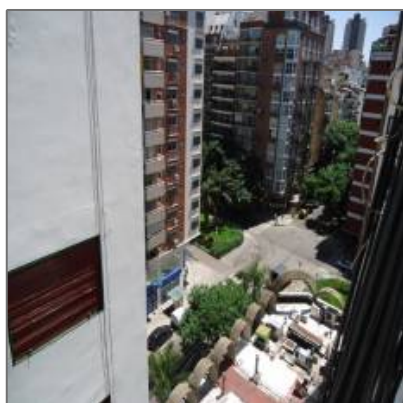

VENTA DEPTO.- CAPITAL FEDERAL - PALERMO - GUISE 1800

27 m² - Palermo, Capital Federal, Argentina

Detalles Principales

Tipo de Propiedad: **Apartamentos**

Operacion: **Venta**

ID Propiedad: **6928**

Precio: **u\$70.900**