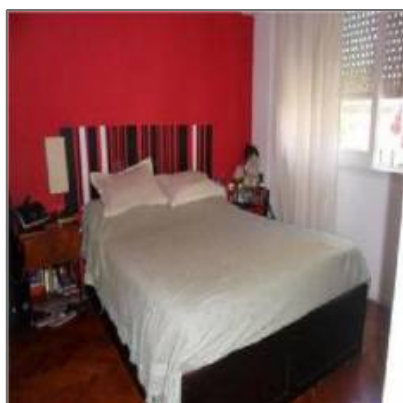

VENTA DEPTO.- CAPITAL FEDERAL - FLORES - AVELLANEDA 2100

33 m² - Flores, Capital Federal, Argentina

Detalles Principales

Tipo de Propiedad: **Apartamentos**

Operacion: **Venta**

ID Propiedad: **6777**

Precio: **u\$72.900**