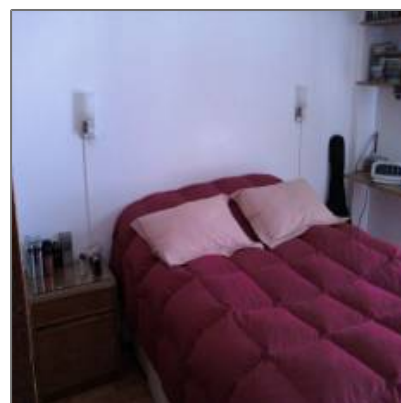

VENTA DEPTO.- CAPITAL FEDERAL - FLORES - LUIS VIALE 2100

62 m² - Flores, Capital Federal, Argentina

Detalles Principales

Tipo de Propiedad: **Apartamentos**

Operacion: **Venta**

ID Propiedad: **6623**

Precio: **u\$119.900**