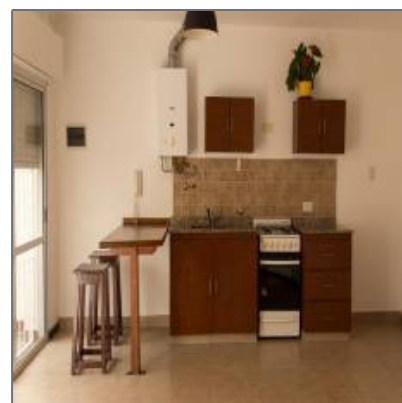

PH VENTA.- CAPITAL FEDERAL - LA PATERNAL - YERUA AL 5000

38 m² - La Paternal, Capital Federal, Argentina

Detalles Principales

Tipo de Propiedad: **PH Tipo Casa**

Operacion: **Venta**

ID Propiedad: **6567**