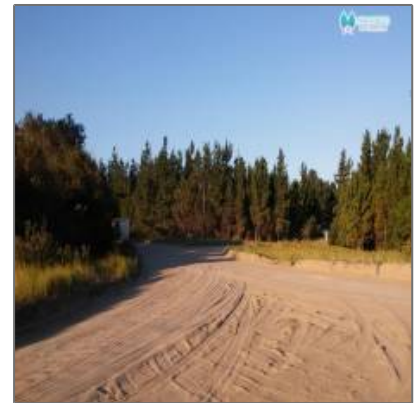

VENDO LOTE EN COSTA ESMERALDA.- ECUESTRE LOTE 46

- Costa Esmeralda, Buenos Aires, Argentina

Detalles Principales

| | |
|---------------------|----------------------------|
| Tipo de Propiedad: | Lotes-Terrenos |
| Operacion: | Venta |
| ID Propiedad: | 6081 |
| Precio: | u\$34.000 |
| Area del Lote: | 1,000 m² |
| Antigüedad en años: | No Especifica |