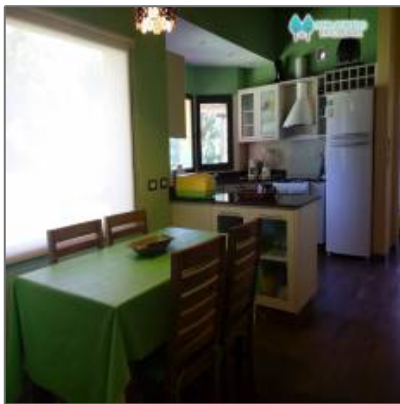

VENTA EN COSTA ESMERALDA CON PISCINA.- RESIDENCIAL 2

137

172 m² - Costa Esmeralda, Buenos Aires,
Argentina

Detalles Principales

Tipo de Propiedad:	Casas
Operacion:	Venta
ID Propiedad:	6047
Precio:	u\$270.000
Vista del Inmueble:	a la Calle
Dormitorios-Recámaras:	3
Baños:	2
Medio Baño:	No Especifica
Area Construida:	172 m²
Area del Lote:	187 m²
Antigüedad en años:	5