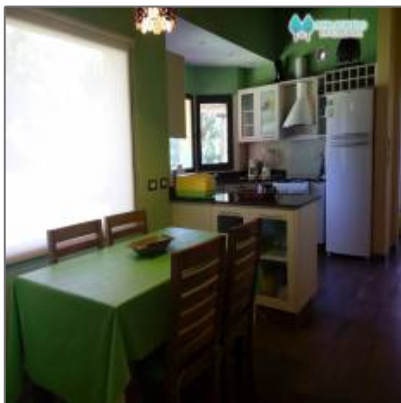

VENTA EN COSTA ESMERALDA CON PISCINA.- RESIDENCIAL 2

137

172 m² - Costa Esmeralda, Buenos Aires,
Argentina

Detalles Principales

Tipo de Propiedad:	Casas
Operacion:	Venta
ID Propiedad:	6047
Precio:	u\$270.000
Vista del Inmueble:	a la Calle
Dormitorios- Recámaras:	3
Baños:	2
Medio Baño:	No Especifica
Area Construida:	172 m²
Area del Lote:	187 m²
Antigüedad en años:	5