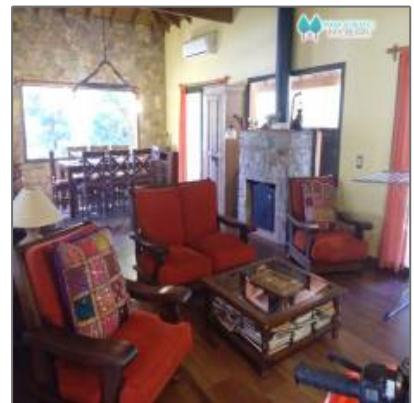

VENTA EN COSTA ESMERALDA CON PISCINA.- RESIDENCIAL 2

137

172 m² - Costa Esmeralda, Buenos Aires,
Argentina

Detalles Principales

Tipo de Propiedad:	Casas
Operacion:	Venta
ID Propiedad:	6047
Precio:	u\$270.000
Vista del Inmueble:	a la Calle
Dormitorios- Recámaras:	3
Baños:	2
Medio Baño:	No Especifica
Area Construida:	172 m²
Area del Lote:	187 m²
Antigüedad en años:	5