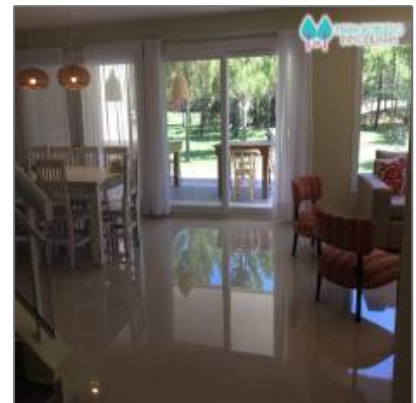

VENDO CASA COSTA ESMERALDA.- RESIDENCIAL 1 LOTE 263

280 m² - Costa Esmeralda, Buenos Aires,
Argentina

Detalles Principales

Tipo de Propiedad:	Casas
Operacion:	Venta
ID Propiedad:	6036
Precio:	u\$580.000
Vista del Inmueble:	a la Calle
Dormitorios- Recámaras:	4
Baños:	5
Medio Baño:	No Especifica
Area Construida:	280 m²
Area del Lote:	310 m²
Antigüedad en años:	2