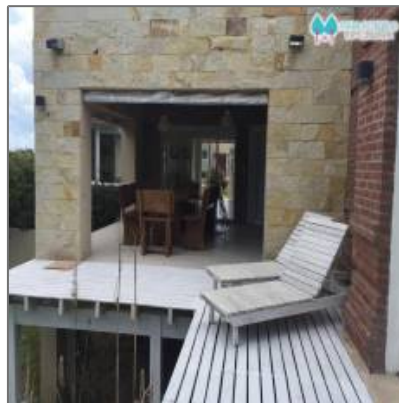

VENTA OPORTUNIDAD COSTA ESMERALDA.- RESIDENCIAL 1 LOTE 224

190 m² - Costa Esmeralda, Buenos Aires,
Argentina

Detalles Principales

Tipo de Propiedad:	Casas
Operacion:	Venta
ID Propiedad:	6034
Precio:	u\$269.000
Vista del Inmueble:	a la Calle
Dormitorios-Recámaras:	4
Baños:	4
Medio Baño:	No Especifica
Area Construida:	190 m²
Area del Lote:	240 m²
Antigüedad en años:	4