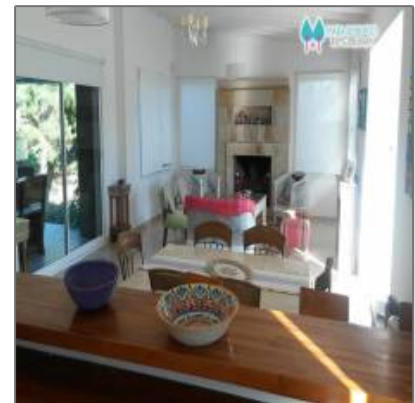

VENTA OPORTUNIDAD COSTA ESMERALDA.- RESIDENCIAL 1 LOTE 224

190 m² - Costa Esmeralda, Buenos Aires,
Argentina

Detalles Principales

Tipo de Propiedad:	Casas
Operacion:	Venta
ID Propiedad:	6034
Precio:	u\$269.000
Vista del Inmueble:	a la Calle
Dormitorios-Recámaras:	4
Baños:	4
Medio Baño:	No Especifica
Area Construida:	190 m²
Area del Lote:	240 m²
Antigüedad en años:	4