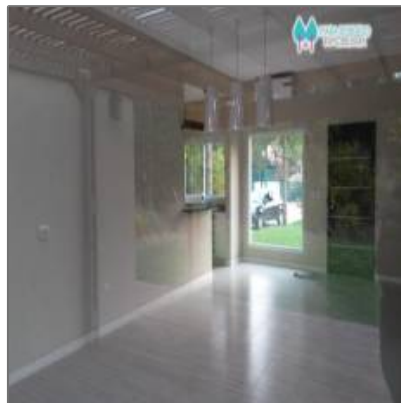

### Detalles Principales

Tipo de Propiedad:	<b>Casas</b>
Operacion:	<b>Venta</b>
ID Propiedad:	<b>5996</b>
Precio:	<b>u\$195.000</b>
Vista del Inmueble:	<b>a la Calle</b>
Dormitorios-Recámaras:	<b>5</b>
Baños:	<b>4</b>
Medio Baño:	<b>No Especifica</b>
Area Construida:	<b>145 m<sup>2</sup></b>
Area del Lote:	<b>175 m<sup>2</sup></b>
Antigüedad en años:	<b>1</b>