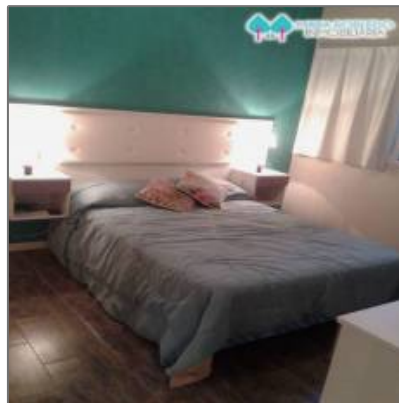

# VENDO CASA EN COSTA ESMERALDA.- DEPORTIVO 1 LOTE 110

165 m<sup>2</sup> - Costa Esmeralda, Buenos Aires,  
Argentina

## Detalles Principales

Tipo de Propiedad:	<b>Casas</b>
Operacion:	<b>Venta</b>
ID Propiedad:	<b>5973</b>
Precio:	<b>u\$230.000</b>
Vista del Inmueble:	<b>al Mar</b>
Dormitorios-Recámaras:	<b>3</b>
Baños:	<b>2</b>
Medio Baño:	<b>No Especifica</b>
Area Construida:	<b>165 m<sup>2</sup></b>
Area del Lote:	<b>185 m<sup>2</sup></b>
Antigüedad en años:	<b>3</b>