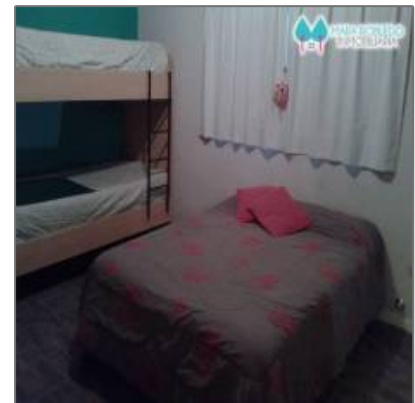

# VENDO CASA EN COSTA ESMERALDA.- DEPORTIVO 1 LOTE 110

165 m<sup>2</sup> - Costa Esmeralda, Buenos Aires,  
Argentina

## Detalles Principales

Tipo de Propiedad:	<b>Casas</b>
Operacion:	<b>Venta</b>
ID Propiedad:	<b>5973</b>
Precio:	<b>u\$230.000</b>
Vista del Inmueble:	<b>al Mar</b>
Dormitorios-Recámaras:	<b>3</b>
Baños:	<b>2</b>
Medio Baño:	<b>No Especifica</b>
Area Construida:	<b>165 m<sup>2</sup></b>
Area del Lote:	<b>185 m<sup>2</sup></b>
Antigüedad en años:	<b>3</b>