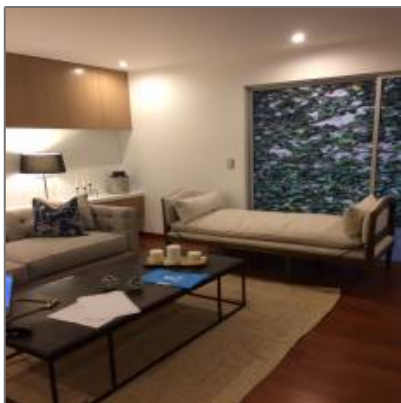

# LINDO DUPLEX DE 179 M2 DE ESTRENO CON COCHERA DOBLE EN CORPAC, SAN ISI

179 m<sup>2</sup> - IMPERDIBLE! VER INFO...