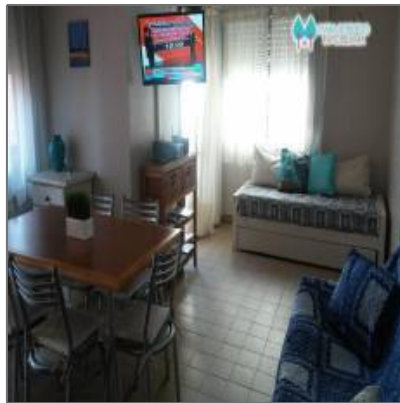

VENDO DPTO. ZONA MUELLE C/COCHERA.- DUNAS 723 - 2° PISO

78 m² - Pinamar, Buenos Aires, Argentina

Detalles Principales

Tipo de Propiedad: **Apartamentos**

Operacion: **Venta**

ID Propiedad: **5808**

Precio: **u\$120.000**