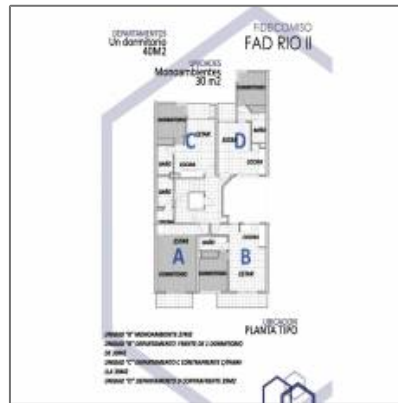

## Detalles Principales

Tipo de Propiedad:	<b>Cocheras</b>
Operacion:	<b>Venta</b>
ID Propiedad:	<b>1490</b>
Precio:	<b>AR \$306.600</b>
Vista del Inmueble:	<b>Contrafrente</b>
Area Construida:	<b>No Especifica</b>
Area del Lote:	<b>25 m<sup>2</sup></b>
Antigüedad en años:	<b>1</b>

## Mapa

País:	<b>Argentina</b>
Prov -Dto- Est- Reg:	<b>Santa Fe</b>
Ciudad:	<b>05422</b>
Calle:	<b>Rio de Janeiro</b>
Numero:	<b>866</b>
Piso o Planta:	<b>0</b>
Letra o Numero en Piso:	<b>PB</b>
Longitud:	<b>W61° 18' 57.3"</b>
Latitud:	<b>S33° 2' 48.7"</b>