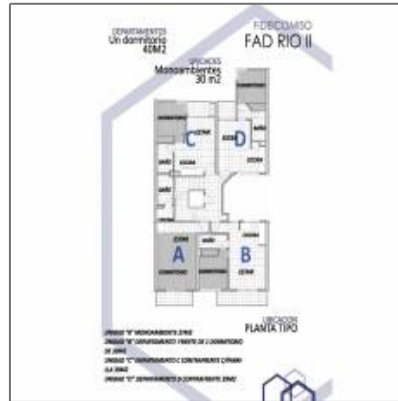

## Detalles Principales

|                     |                         |
|---------------------|-------------------------|
| Tipo de Propiedad:  | <b>Cocheras</b>         |
| Operacion:          | <b>Venta</b>            |
| ID Propiedad:       | <b>1490</b>             |
| Precio:             | <b>AR \$306.600</b>     |
| Vista del Inmueble: | <b>Contrafrente</b>     |
| Area Construida:    | <b>No Especifica</b>    |
| Area del Lote:      | <b>25 m<sup>2</sup></b> |
| Antigüedad en años: | <b>1</b>                |

## Mapa

|                      |                       |
|----------------------|-----------------------|
| País:                | <b>Argentina</b>      |
| Prov -Dto- Est- Reg: | <b>Santa Fe</b>       |
| Ciudad:              | <b>05422</b>          |
| Calle:               | <b>Rio de Janeiro</b> |
| Numero:              | <b>866</b>            |
| Piso o Planta:       | <b>0</b>              |
| Longitud:            | <b>W61° 18' 57.3"</b> |
| Latitud:             | <b>S33° 2' 48.7"</b>  |