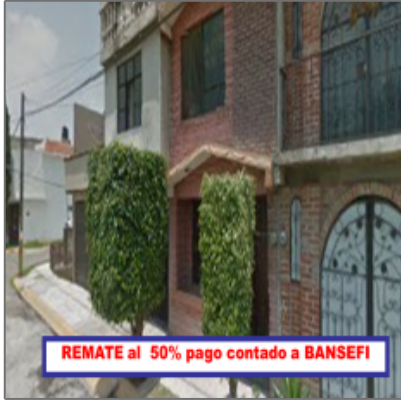

REMATE

78.92 m² - Tultepec, Estado de Mexico, Mexico

Detalles Principales

Tipo de Propiedad:	Casas
Operacion:	Venta
ID Propiedad:	5765
Precio:	MX \$476.266
Vista del Inmueble:	a la Calle
Dormitorios-Recámaras:	2
Baños:	2
Medio Baño:	No Especifica
Area Construida:	78.92 m²
Area del Lote:	No Especifica
Antigüedad en años:	No Especifica