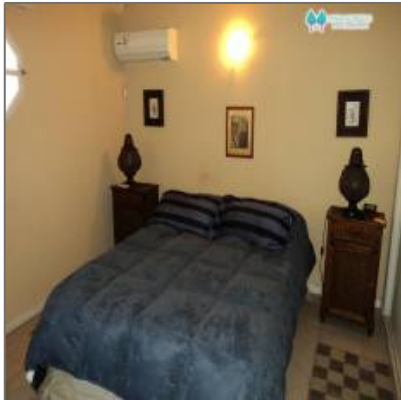

ALQUILO DPTO. ZONA DUPLEX MEDUSAS 1089

80 m² - Pinamar, Buenos Aires, Argentina

Detalles Principales

Tipo de Propiedad: **Apartamentos**

Operacion: **Temporario**

ID Propiedad: **5700**

Forma de Pago: **Diario**