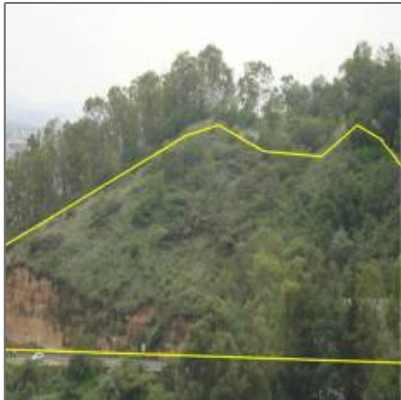

Terreno en venta en Naucalpan de Juárez

- Naucalpan de Juárez, Estado de Mexico, Mexico

Detalles Principales

Tipo de Propiedad:	Lotes-terrenos comercial
Operacion:	Venta
ID Propiedad:	5676
Precio:	MX \$150.000.000
Area del Lote:	10,000 m²
Antigüedad en años:	No Especifica