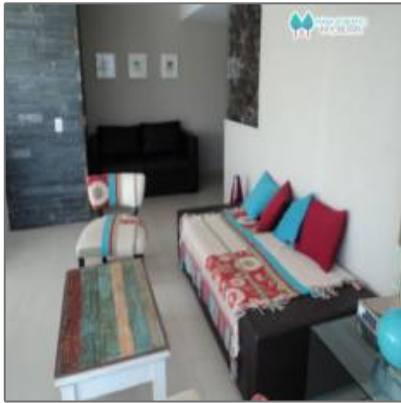

ALQUILER DPTO DE CATEGORIA AV BUNGE 1800

76 m² - Pinamar, Buenos Aires, Argentina

Detalles Principales

Tipo de Propiedad: **Apartamentos**

Operacion: **Temporario**

ID Propiedad: **5622**

Forma de Pago: **Diario**