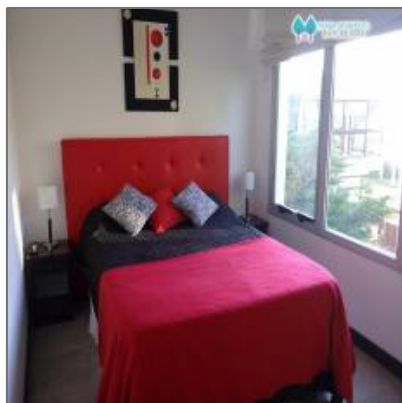

ALQUILO DPTO VISTA AL MAR ALMEJAS 20 PB

90 m² - Pinamar, Buenos Aires, Argentina

Detalles Principales

Tipo de Propiedad: **Apartamentos**

Operacion: **Temporario**

ID Propiedad: **5620**

Forma de Pago: **Diario**