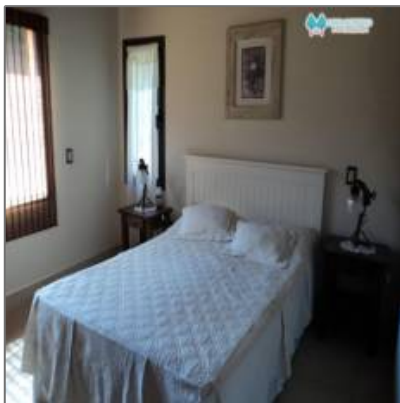

ALQUILO CERQUITA PARADOR CON PISCINA RESIDENCIAL 2 LOTE 137

172 m² - Costa Esmeralda, Buenos Aires,
Argentina

Detalles Principales

Tipo de Propiedad:	Casas
Operacion:	Temporario
ID Propiedad:	5588
Forma de Pago:	Diario
Precio:	CONSULTAR!
Vista del Inmueble:	a la Calle
Dormitorios-Recámaras:	3
Baños:	2
Medio Baño:	No Especifica
Area Construida:	172 m²
Area del Lote:	187 m²
Antigüedad en años:	5