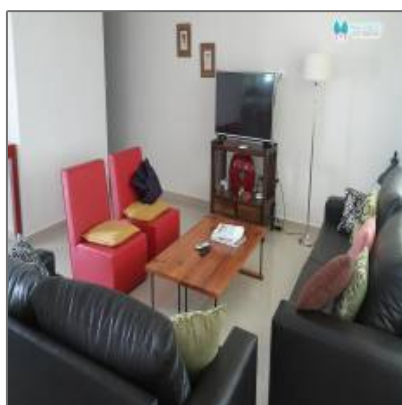

CASA EN ALQUILER EN COSTA ESMERALDA RESIDENCIAL 1 LOTE 546

190 m² - Costa Esmeralda, Buenos Aires,
Argentina

Detalles Principales

Tipo de Propiedad: **Casas**

Operacion: **Temporario**

ID Propiedad: **5571**