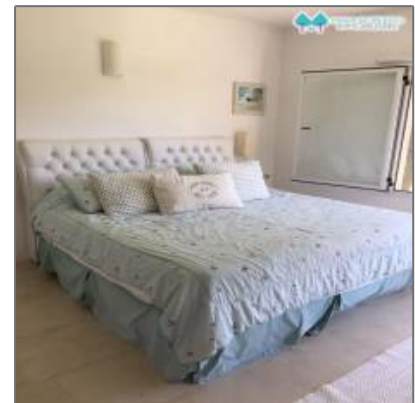

ALQUILO CASA EN COSTA ESMERALDA RESIDENCIAL 1 LOTE 34

185 m² - Costa Esmeralda, Buenos Aires, Argentina

Detalles Principales

Tipo de Propiedad:	Casas
Operacion:	Temporario
ID Propiedad:	5565
Forma de Pago:	Diario
Precio:	CONSULTAR!
Vista del Inmueble:	a la Calle
Dormitorios-Recámaras:	5
Baños:	4
Medio Baño:	No Especifica
Area Construida:	185 m²
Area del Lote:	210 m²
Antigüedad en años:	3