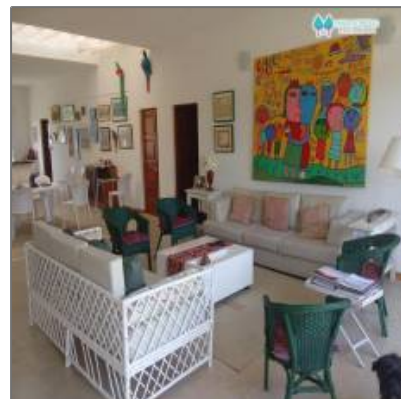

ALQUILO CASA MARITIMO LOTE 22

180 m² - Costa Esmeralda, Buenos Aires,
Argentina

Detalles Principales

Tipo de Propiedad:	Casas
Operacion:	Temporario
ID Propiedad:	5547
Forma de Pago:	Diario
Precio:	CONSULTAR!
Vista del Inmueble:	al Jardin
Dormitorios-Recámaras:	5
Baños:	3
Medio Baño:	No Especifica
Area Construida:	180 m²
Area del Lote:	200 m²
Antigüedad en años:	6