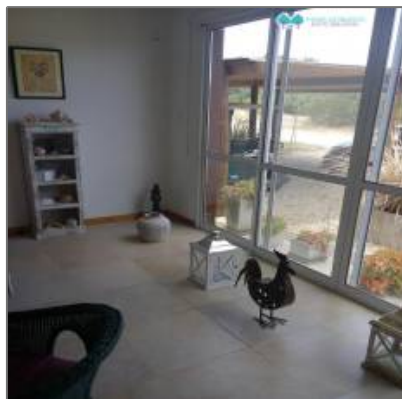

ALQUILO CASA MARITIMO LOTE 22

180 m² - Costa Esmeralda, Buenos Aires,
Argentina

Detalles Principales

Tipo de Propiedad:	Casas
Operacion:	Temporario
ID Propiedad:	5547
Forma de Pago:	Diario
Precio:	CONSULTAR!
Vista del Inmueble:	al Jardin
Dormitorios-Recámaras:	5
Baños:	3
Medio Baño:	No Especifica
Area Construida:	180 m²
Area del Lote:	200 m²
Antigüedad en años:	6