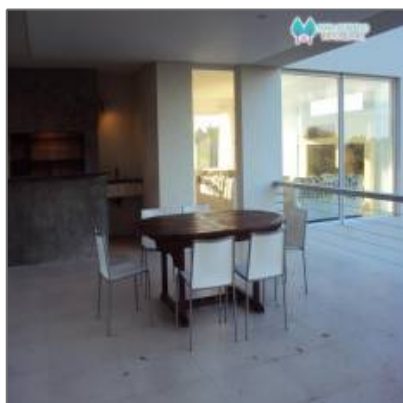

ALQUILER CASA COSTA ESMERALDA GOLF 2 LOTE 578

220 m² - Costa Esmeralda, Buenos Aires,
Argentina

Detalles Principales

Tipo de Propiedad: **Casas**

Operacion: **Temporario**

ID Propiedad: **5539**

Forma de Pago: **Diario**