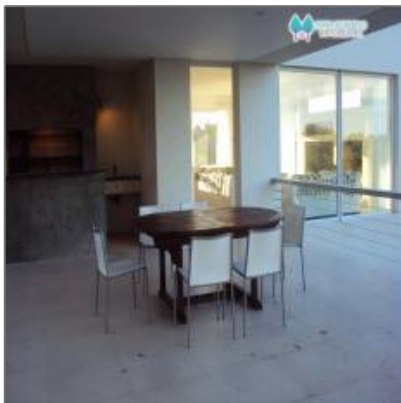

ALQUILER CASA COSTA ESMERALDA GOLF 2 LOTE 578

220 m² - Costa Esmeralda, Buenos Aires,
Argentina

Detalles Principales

Tipo de Propiedad:	Casas
Operacion:	Temporario
ID Propiedad:	5539
Forma de Pago:	Diario
Precio:	CONSULTAR!
Vista del Inmueble:	al Mar
Dormitorios-Recámaras:	4
Baños:	4
Medio Baño:	No Especifica
Area Construida:	220 m²
Area del Lote:	240 m²
Antigüedad en años:	4