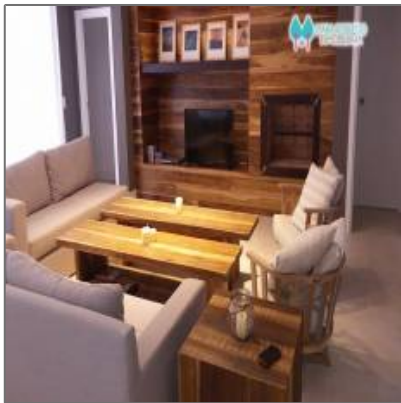

ALQUILO CASA EN COSTA ESMERALDA GOLF 2 LOTE 541

43 m² - Costa Esmeralda, Buenos Aires, Argentina

Detalles Principales

Tipo de Propiedad: **Casas**

Operacion: **Temporario**

ID Propiedad: **5538**

Forma de Pago: **Diario**