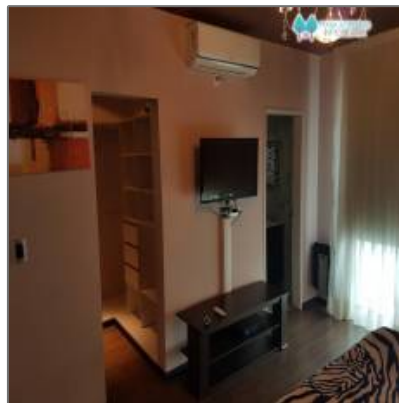

ALQUILER CASA EN COSTA IMPECABLE CON PISCINA

290 m² - Costa Esmeralda, Buenos Aires, Argentina

Detalles Principales

Tipo de Propiedad:	Casas
Operacion:	Temporario
ID Propiedad:	5536
Forma de Pago:	Diario
Precio:	CONSULTAR!
Vista del Inmueble:	a la Calle
Dormitorios-Recámaras:	5
Baños:	4
Medio Baño:	No Especifica
Area Construida:	290 m²
Area del Lote:	320 m²
Antigüedad en años:	4