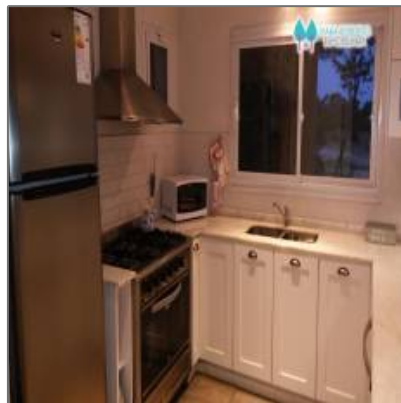

CASA EN ALQUILER EN COSTA ESMERALDA GOLF 2 LOTE 387 C/PISC

240 m² - Costa Esmeralda, Buenos Aires,
Argentina

Detalles Principales

Tipo de Propiedad:	Casas
Operacion:	Temporario
ID Propiedad:	5532
Forma de Pago:	Diario
Precio:	CONSULTAR!
Vista del Inmueble:	al Mar
Dormitorios-Recámaras:	4
Baños:	3
Medio Baño:	No Especifica
Area Construida:	240 m²
Area del Lote:	270 m²
Antigüedad en años:	1