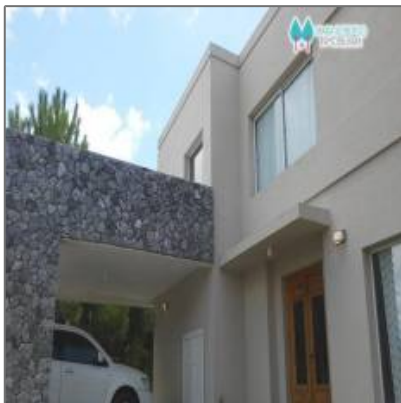

CASA EN ALQUILER EN COSTA ESMERALDA GOLF 2 LOTE 387 C/PISC

240 m² - Costa Esmeralda, Buenos Aires,
Argentina

Detalles Principales

Tipo de Propiedad:	Casas
Operacion:	Temporario
ID Propiedad:	5532
Forma de Pago:	Diario
Precio:	CONSULTAR!
Vista del Inmueble:	al Mar
Dormitorios-Recámaras:	4
Baños:	3
Medio Baño:	No Especifica
Area Construida:	240 m²
Area del Lote:	270 m²
Antigüedad en años:	1