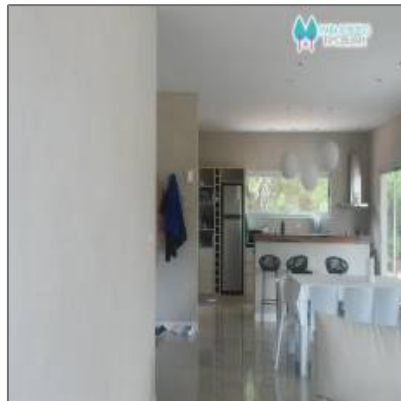

CASA EN ALQUILER EN COSTA ESMERALDA

190 m² - Costa Esmeralda, Buenos Aires, Argentina

Detalles Principales

Tipo de Propiedad:	Casas
Operacion:	Temporario
ID Propiedad:	5510
Forma de Pago:	Diario
Precio:	CONSULTAR!
Vista del Inmueble:	a la Calle
Dormitorios-Recámaras:	4
Baños:	4
Medio Baño:	No Especifica
Area Construida:	190 m²
Area del Lote:	220 m²
Antigüedad en años:	1