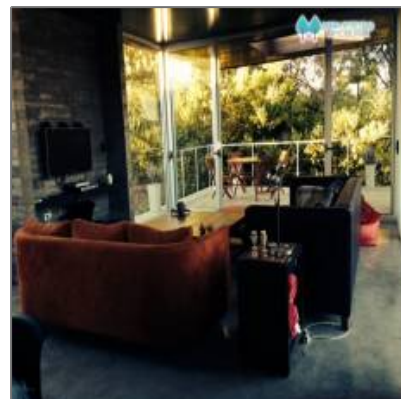

ALQUILO CASA COSTA ESMERALDA

165 m² - Costa Esmeralda, Buenos Aires,
Argentina

Detalles Principales

Tipo de Propiedad:	Casas
Operacion:	Temporario
ID Propiedad:	5509
Forma de Pago:	Diario
Precio:	CONSULTAR!
Dormitorios- Recámaras:	3
Baños:	3
Medio Baño:	No Especifica
Area Construida:	165 m²
Area del Lote:	190 m²
Antigüedad en años:	3