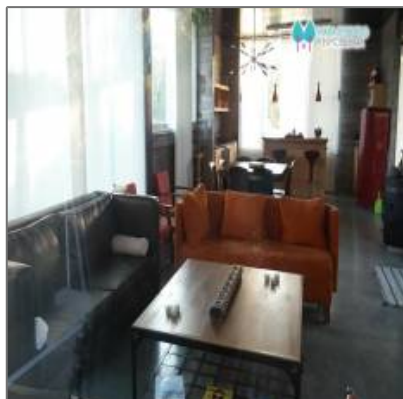

ALQUILO CASA COSTA ESMERALDA

165 m² - Costa Esmeralda, Buenos Aires,
Argentina

Detalles Principales

Tipo de Propiedad:	Casas
Operacion:	Temporario
ID Propiedad:	5509
Forma de Pago:	Diario
Precio:	CONSULTAR!
Dormitorios- Recámaras:	3
Baños:	3
Medio Baño:	No Especifica
Area Construida:	165 m²
Area del Lote:	190 m²
Antigüedad en años:	3