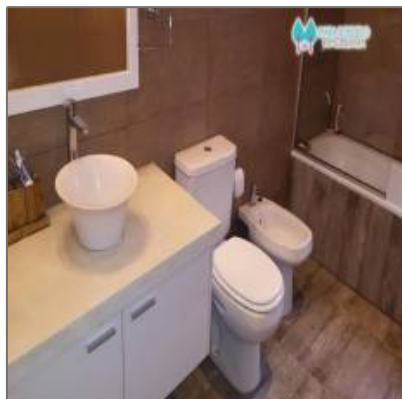

## Detalles Principales

Tipo de Propiedad:	<b>Casas</b>
Operacion:	<b>Temporario</b>
ID Propiedad:	<b>5507</b>
Forma de Pago:	<b>Diario</b>
Precio:	<b>CONSULTAR!</b>
Vista del Inmueble:	<b>al Jardin</b>
Dormitorios-Recámaras:	<b>4</b>
Baños:	<b>3</b>
Medio Baño:	<b>No Especifica</b>
Area Construida:	<b>240 m<sup>2</sup></b>
Area del Lote:	<b>270 m<sup>2</sup></b>
Antigüedad en años:	<b>5</b>