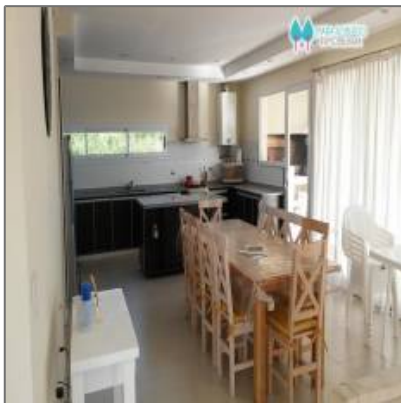

CASA VISTA A LA LAGUNA EN COSTA ESMERALDA

220 m² - Costa Esmeralda, Buenos Aires, Argentina

Detalles Principales

Tipo de Propiedad:	Casas
Operacion:	Temporario
ID Propiedad:	5281
Forma de Pago:	Diario
Precio:	CONSULTAR!
Vista del Inmueble:	a la Calle
Dormitorios-Recámaras:	3
Baños:	3
Medio Baño:	No Especifica
Area Construida:	220 m²
Area del Lote:	230 m²
Antigüedad en años:	1