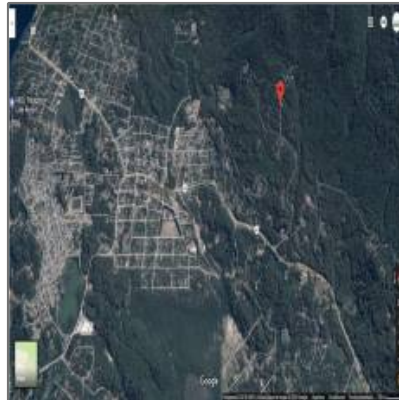

# Fracción con vista al lago Nahuel Huapi (cod 247)

- Villa La Angostura, Neuquén, Argentina

## Detalles Principales

Tipo de Propiedad:	<b>Lotes-Terrenos</b>
Operacion:	<b>Venta</b>
ID Propiedad:	<b>5277</b>
Precio:	<b>u\$120.000</b>
Area del Lote:	<b>15,000 m<sup>2</sup></b>
Antigüedad en años:	<b>No Especifica</b>

## Mapa

País:	<b>Argentina</b>
Prov -Dto- Est- Reg:	<b>Neuquén</b>
Ciudad:	<b>Villa La Angostura</b>
Calle:	<b>N° 25</b>
Piso o Planta:	<b>0</b>
Longitud:	<b>W72° 22' 37.3"</b>
Latitud:	<b>S41° 14' 33.5"</b>