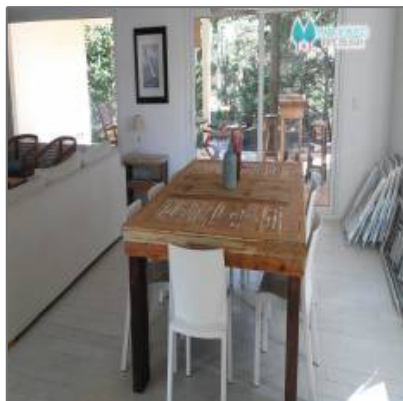

ALQUILO CASA EN COSTA ESMERALDA

185 m² - Costa Esmeralda, Buenos Aires, Argentina

Detalles Principales

Tipo de Propiedad:	Casas
Operacion:	Temporario
ID Propiedad:	5241
Forma de Pago:	Diario
Precio:	CONSULTAR!
Vista del Inmueble:	a la Calle
Dormitorios-Recámaras:	3
Baños:	3
Medio Baño:	No Especifica
Area Construida:	185 m²
Area del Lote:	210 m²
Antigüedad en años:	1