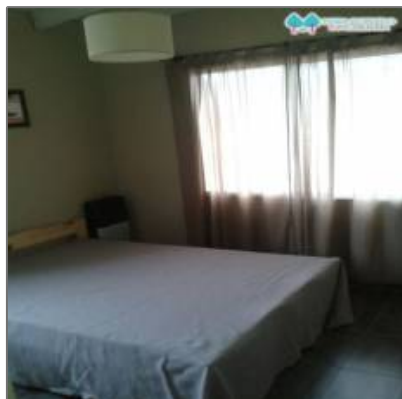

ALQUILO CASA COSTA ESMERALDA

No Especifica - Costa Esmeralda, Buenos Aires,
Argentina

Detalles Principales

Tipo de Propiedad:	Casas
Operacion:	Temporario
ID Propiedad:	5237
Forma de Pago:	Diario
Precio:	CONSULTAR!
Vista del Inmueble:	a la Calle
Dormitorios-Recámaras:	3
Baños:	2
Medio Baño:	No Especifica
Area Construida:	No Especifica
Area del Lote:	556 m²
Antigüedad en años:	No Especifica