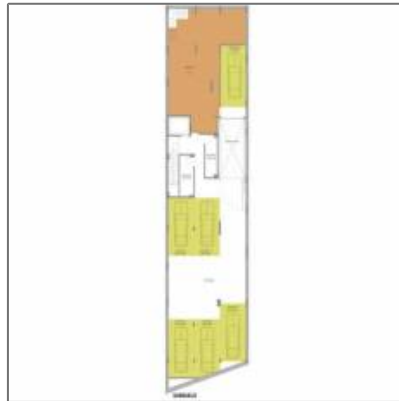

Locales Alquiler-Arriendo

138 m² - Rosario, Santa Fe, Argentina

Detalles Principales

Tipo de Propiedad: **Locales**

Operacion: **Alquiler-Arriendo**

ID Propiedad: **1433**

Forma de Pago: **Mensual**

Precio: **AR \$16.500 Mensual**

Vista del Inmueble: **a la Calle**

Habitaciones: **1**

Baños: **1**

Medio Baño: **No Especifica**

Area Construida: **138 m²**

Area del Lote: **138 m²**

Antigüedad en años: **1**

Mapa