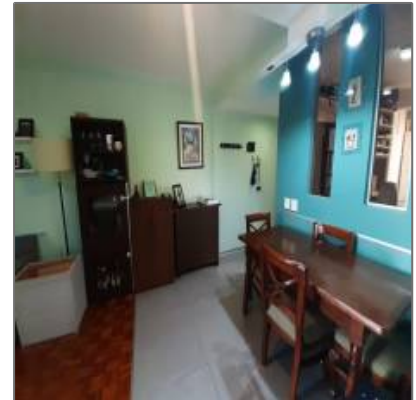

Sucre 2600 - 3 ambientes - Belgrano

54 m² - Belgrano, Capital Federal, Argentina

Detalles Principales

Tipo de Propiedad: **Apartamentos**

Operacion: **Venta**

ID Propiedad: **43027**

Precio: **u\$89.500**

Vista del Inmueble: **a la Calle**