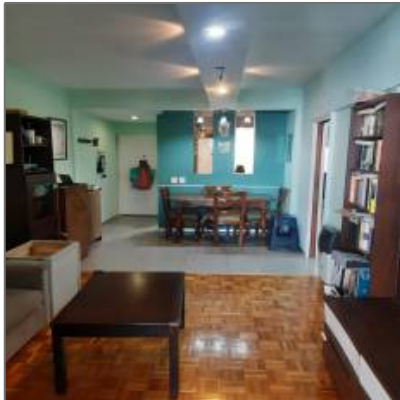

Sucre 2600 - 3 ambientes - Belgrano

54 m² - Belgrano, Capital Federal, Argentina

Detalles Principales

Tipo de Propiedad: **Apartamentos**

Operacion: **Venta**

ID Propiedad: **43027**

Precio: **u\$89.500**

Vista del Inmueble: **a la Calle**