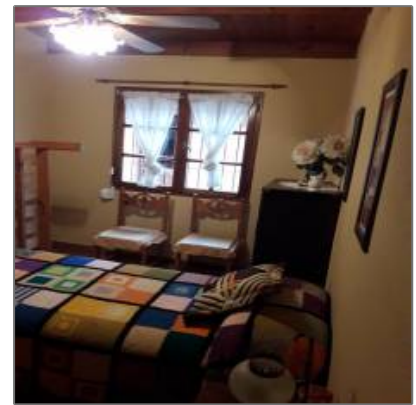

GLASTEIN

N°320(TRENQUE LAUQUEN) Venta de casa

150 m² - TRENQUE LAUQUEN, Buenos Aires, Argentina

Detalles Principales

Tipo de Propiedad:	Casas
Operacion:	Venta
ID Propiedad:	42620
Precio:	u\$70.000
Vista del Inmueble:	al Jardin
Dormitorios-Recámaras:	3
Baños:	2
Medio Baño:	No Especifica
Area Construida:	150 m²
Area del Lote:	250 m²
Antigüedad en años:	20