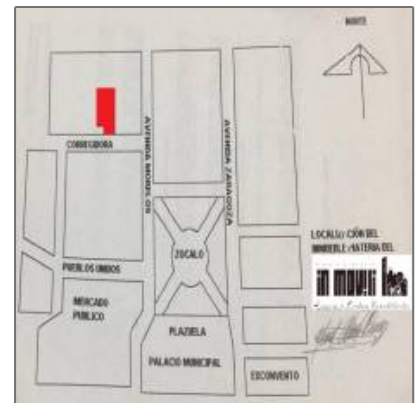

### Detalles Principales

Tipo de Propiedad:	<b>Lotes-Terrenos</b>
Operacion:	<b>Alquiler-Arriendo</b>
ID Propiedad:	<b>42541</b>
Forma de Pago:	<b>Mensual</b>
Precio:	<b>MX \$40.000 Mensual</b>
Vista del Inmueble:	<b>a la Calle</b>
Area del Lote:	<b>950 m<sup>2</sup></b>
Antigüedad en años:	<b>40</b>