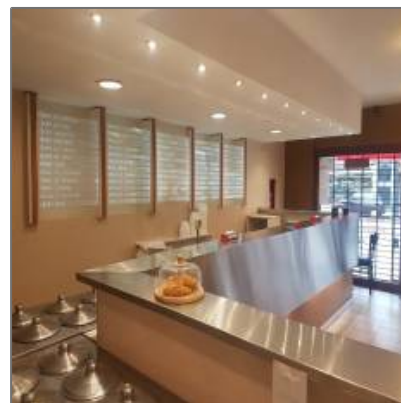

Local Álvarez Thomas 1300 - Colegiales

257 m² - Colegiales, Capital Federal, Argentina

Detalles Principales

Tipo de Propiedad: **Locales**

Operacion: **Venta**

ID Propiedad: **42440**

Precio: **u\$370.000**