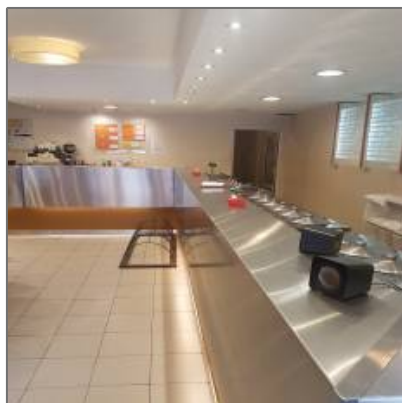

Local Álvarez Thomas 1300 - Colegiales

257 m² - Colegiales, Capital Federal, Argentina

Detalles Principales

Tipo de Propiedad: **Locales**

Operacion: **Venta**

ID Propiedad: **42440**

Precio: **u\$370.000**