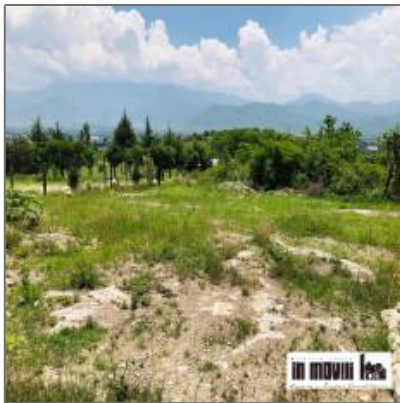

TERRENOS EN VENTA EN OAXACA, ZONA TULE AREA LIBRAMIENTO.

- santa maria del tule, Oaxaca, Mexico

Detalles Principales

Tipo de Propiedad: **Lotes-Terrenos**

Operacion: **Venta**

ID Propiedad: **42366**

Precio: **MX \$1.040.000**