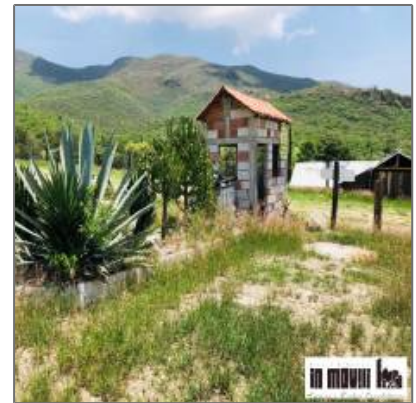

TERRENOS EN VENTA EN OAXACA, ZONA TULE AREA LIBRAMIENTO.

- santa maria del tule, Oaxaca, Mexico

Detalles Principales

Tipo de Propiedad: **Lotes-Terrenos**

Operacion: **Venta**

ID Propiedad: **42366**

Precio: **MX \$1.040.000**