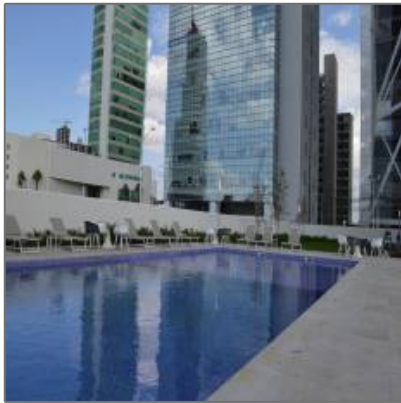

Penthouse en Torre Attala

230 m² - Zapopan, Jalisco, Mexico

Detalles Principales

Tipo de Propiedad: **Apartamentos**

Operacion: **Venta**

ID Propiedad: **41049**

Precio: **MX \$13.800.000**

Vista del Inmueble: **a la Calle**