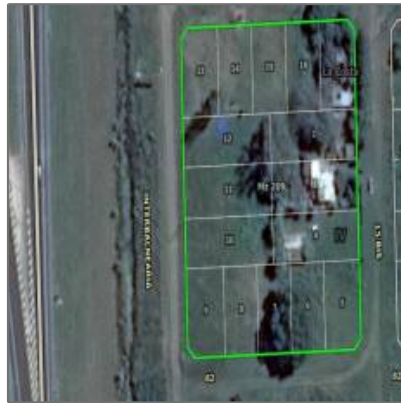

ALQUILER LOTE/TERRENO.- MAR DEL TUYU 16 N°8200

No Especifica - Mar del Tuyu, Buenos Aires,
Argentina

Detalles Principales

| | |
|---------------------|----------------------------|
| Tipo de Propiedad: | Locales |
| Operacion: | Alquiler-Arriendo |
| ID Propiedad: | 40916 |
| Forma de Pago: | Mensual |
| Precio: | u\$4.500 Mensual |
| Vista del Inmueble: | a la Calle |
| Habitaciones: | 0 |
| Baños: | No Especifica |
| Medio Baño: | No Especifica |
| Area Construida: | No Especifica |
| Area del Lote: | 1,400 m² |
| Antigüedad en años: | No Especifica |

Mapa

| | |
|----------------------|-----------------------|
| País: | Argentina |
| Prov -Dto- Est- Reg: | Buenos Aires |
| Ciudad: | Mar del Tuyu |
| Calle: | 16 |
| Numero: | 8200 |
| Piso o Planta: | 0 |
| Longitud: | W57° 18' 42.6" |
| Latitud: | S37° 25' 21.8" |